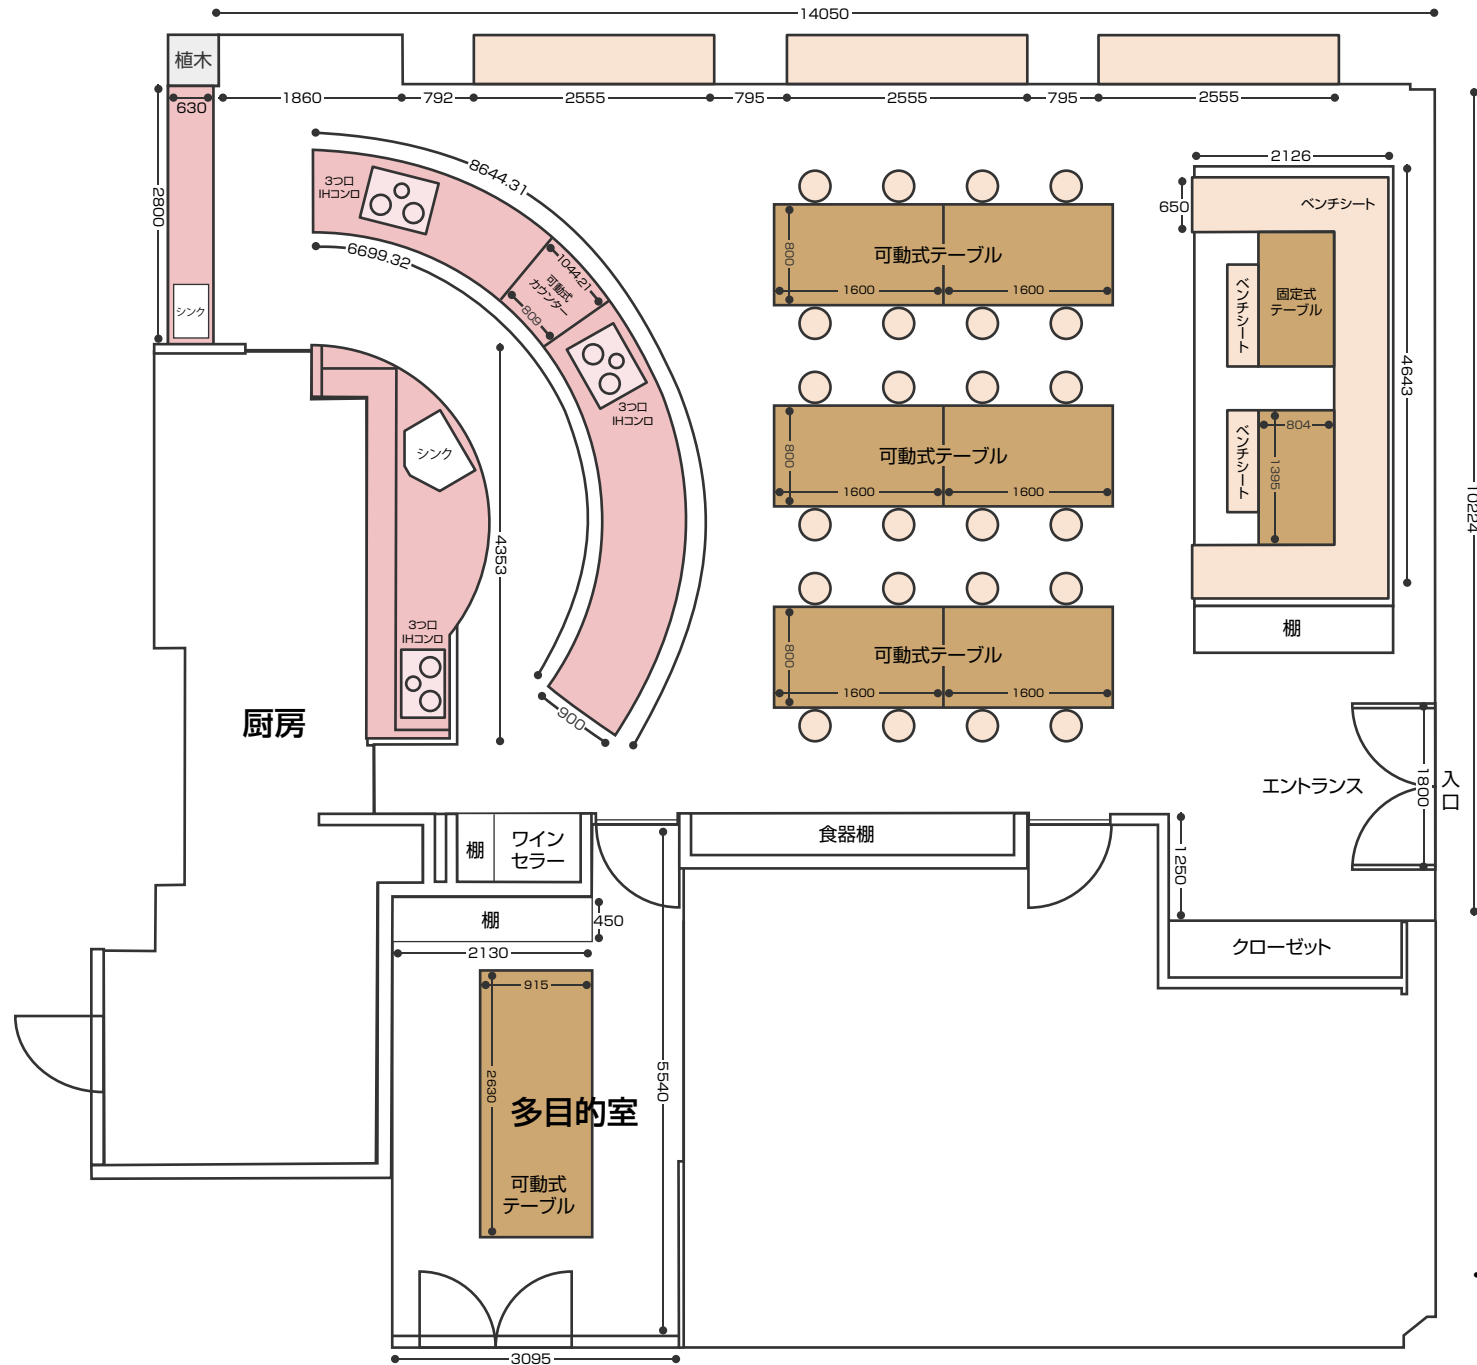

## フロア平面図

・単位:mm